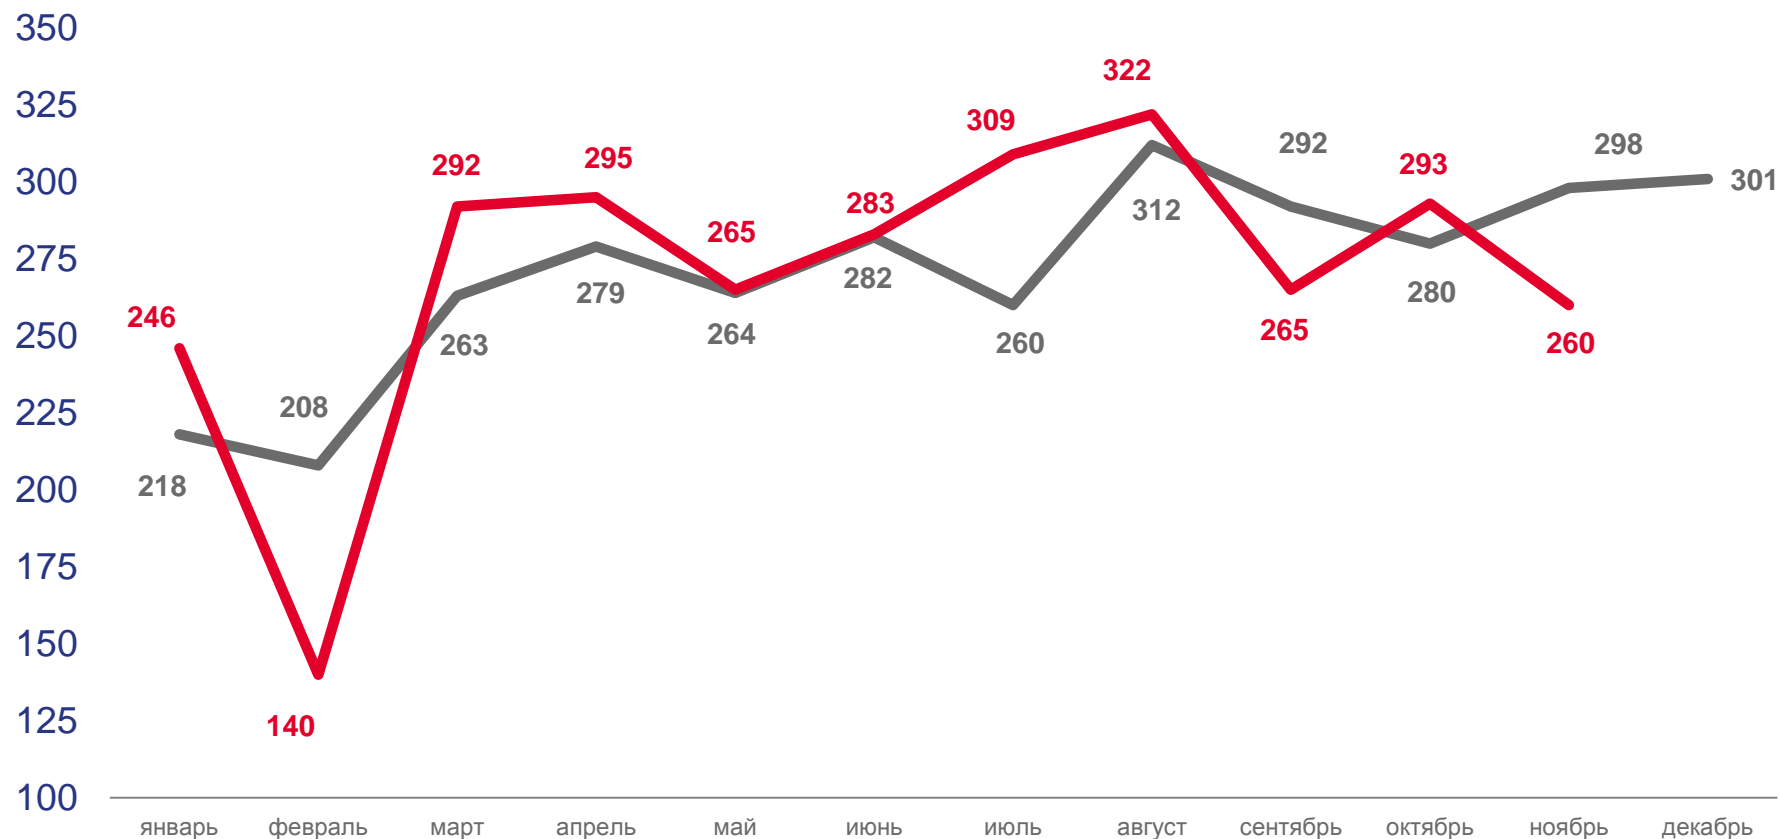

2021

2022

# ЧИСЛО ЗАРЕГИСТРИРОВАННЫХ РАЗВОДОВ

ЕДИНИЦ

январь – ноябрь 2022 года

В РАСЧЕТЕ НА 1000 ЧЕЛОВЕК  
НАСЕЛЕНИЯ

**4,6**

ИЗМЕНЕНИЕ, %

к январю-ноябрю 2021 года

**100,5**