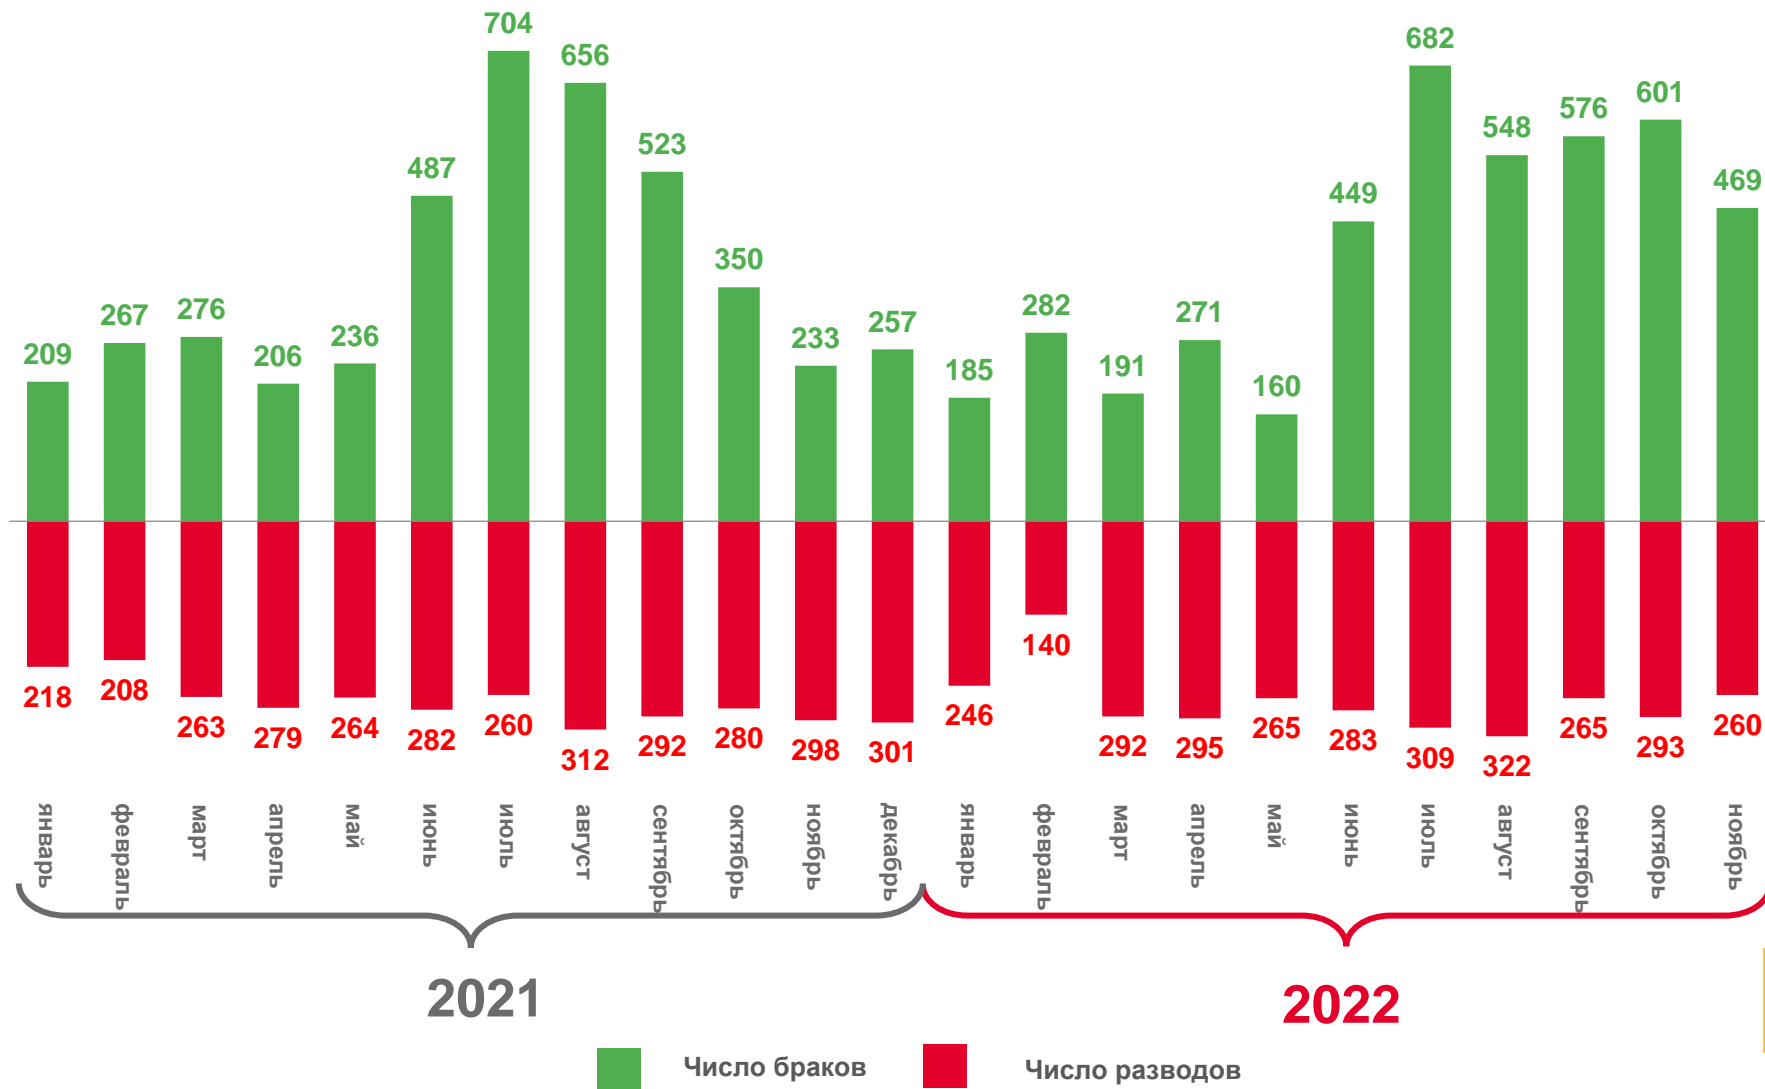

# ПОКАЗАТЕЛИ МЛАДЕНЧЕСКОЙ СМЕРТНОСТИ

Число умерших в возрасте до 1 года (человек)

Коэффициент младенческой смертности, на 1000 родившихся живыми  
ДАННЫЕ НАКОПЛЕННЫМ ИТОГОМ

2021

2022

# ЧИСЛО ЗАРЕГИСТРИРОВАННЫХ БРАКОВ И РАЗВОДОВ

ЕДИНИЦ

январь-ноябрь 2022 года

число браков

**4 414**

число разводов

**2 970**

2021

2022

## ТОП-5 РЕГИОНОВ ПО ЧИСЛУ ВЫБЫВШИХ ИЗ ОРЛОВСКОЙ ОБЛАСТИ

Московская область		1 712
г. Москва		1 115
Курская область		429
г. Санкт-Петербург		292
Брянская область		286