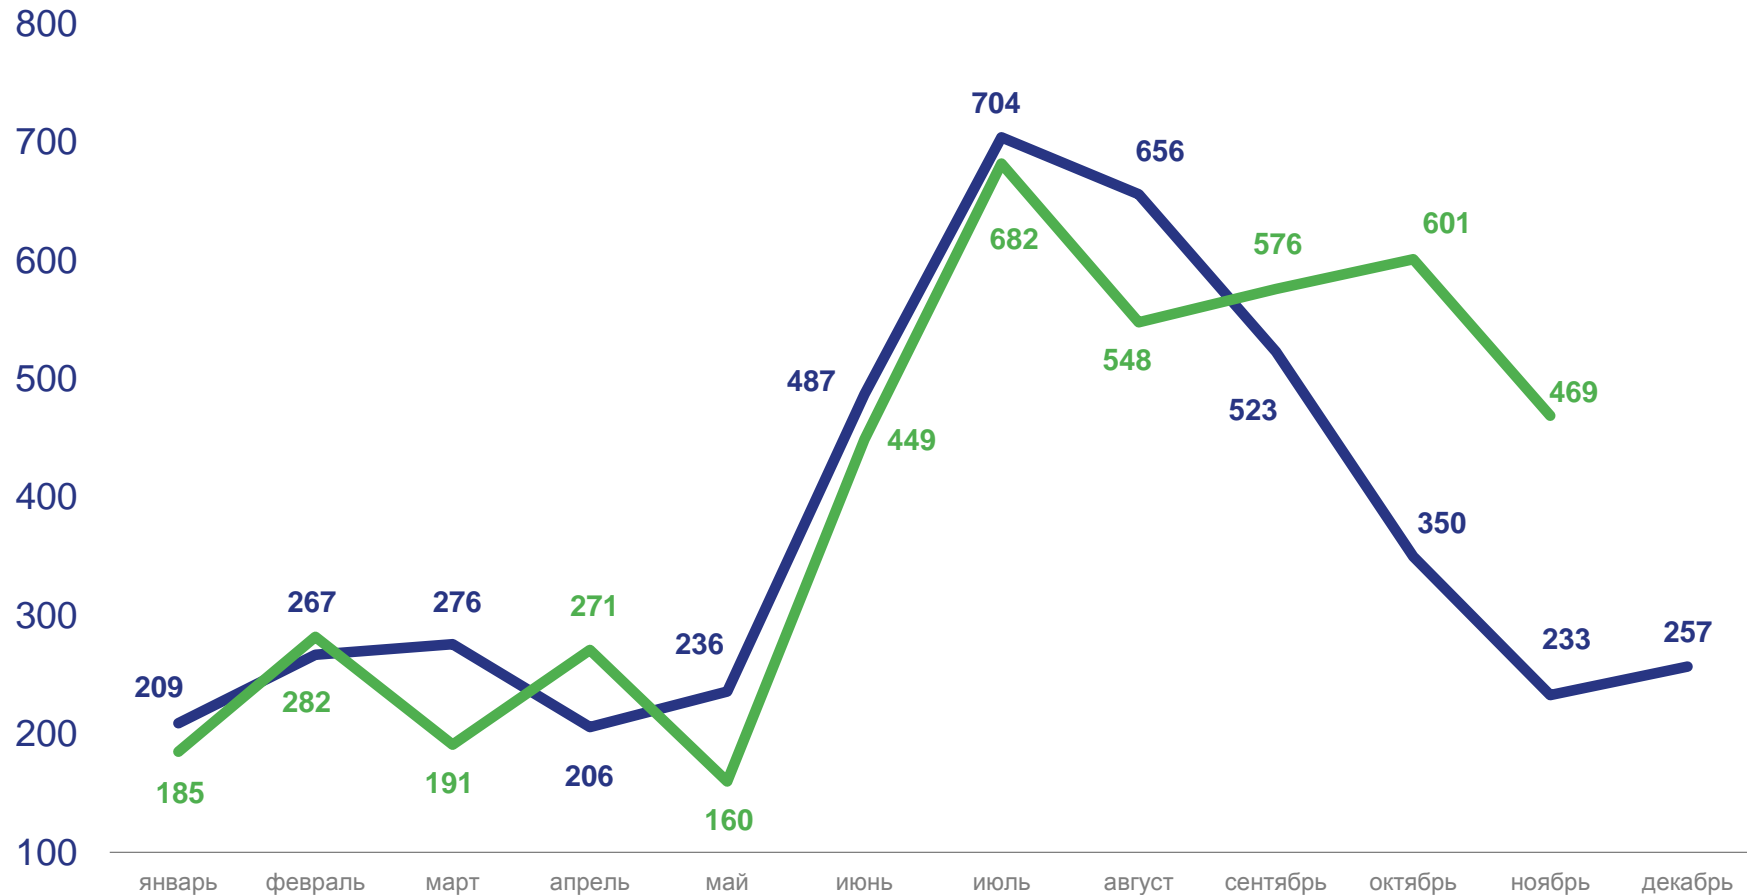

# ПОКАЗАТЕЛИ МЛАДЕНЧЕСКОЙ СМЕРТНОСТИ

Число умерших в возрасте до 1 года (человек)

Коэффициент младенческой смертности, на 1000 родившихся живыми  
ДАННЫЕ НАКОПЛЕННЫМ ИТОГОМ

2021

2022

# ЧИСЛО ЗАРЕГИСТРИРОВАННЫХ БРАКОВ

ЕДИНИЦ

январь–ноябрь 2022 года

В РАСЧЕТЕ НА 1000 ЧЕЛОВЕК  
НАСЕЛЕНИЯ

**6,8**

ИЗМЕНЕНИЕ, %

к январю-ноябрю 2021 года

**106,4**

2021

2022

## ТОП-5 РЕГИОНОВ ПО ЧИСЛУ ВЫБЫВШИХ ИЗ ОРЛОВСКОЙ ОБЛАСТИ

Московская область		1 712
г. Москва		1 115
Курская область		429
г. Санкт-Петербург		292
Брянская область		286