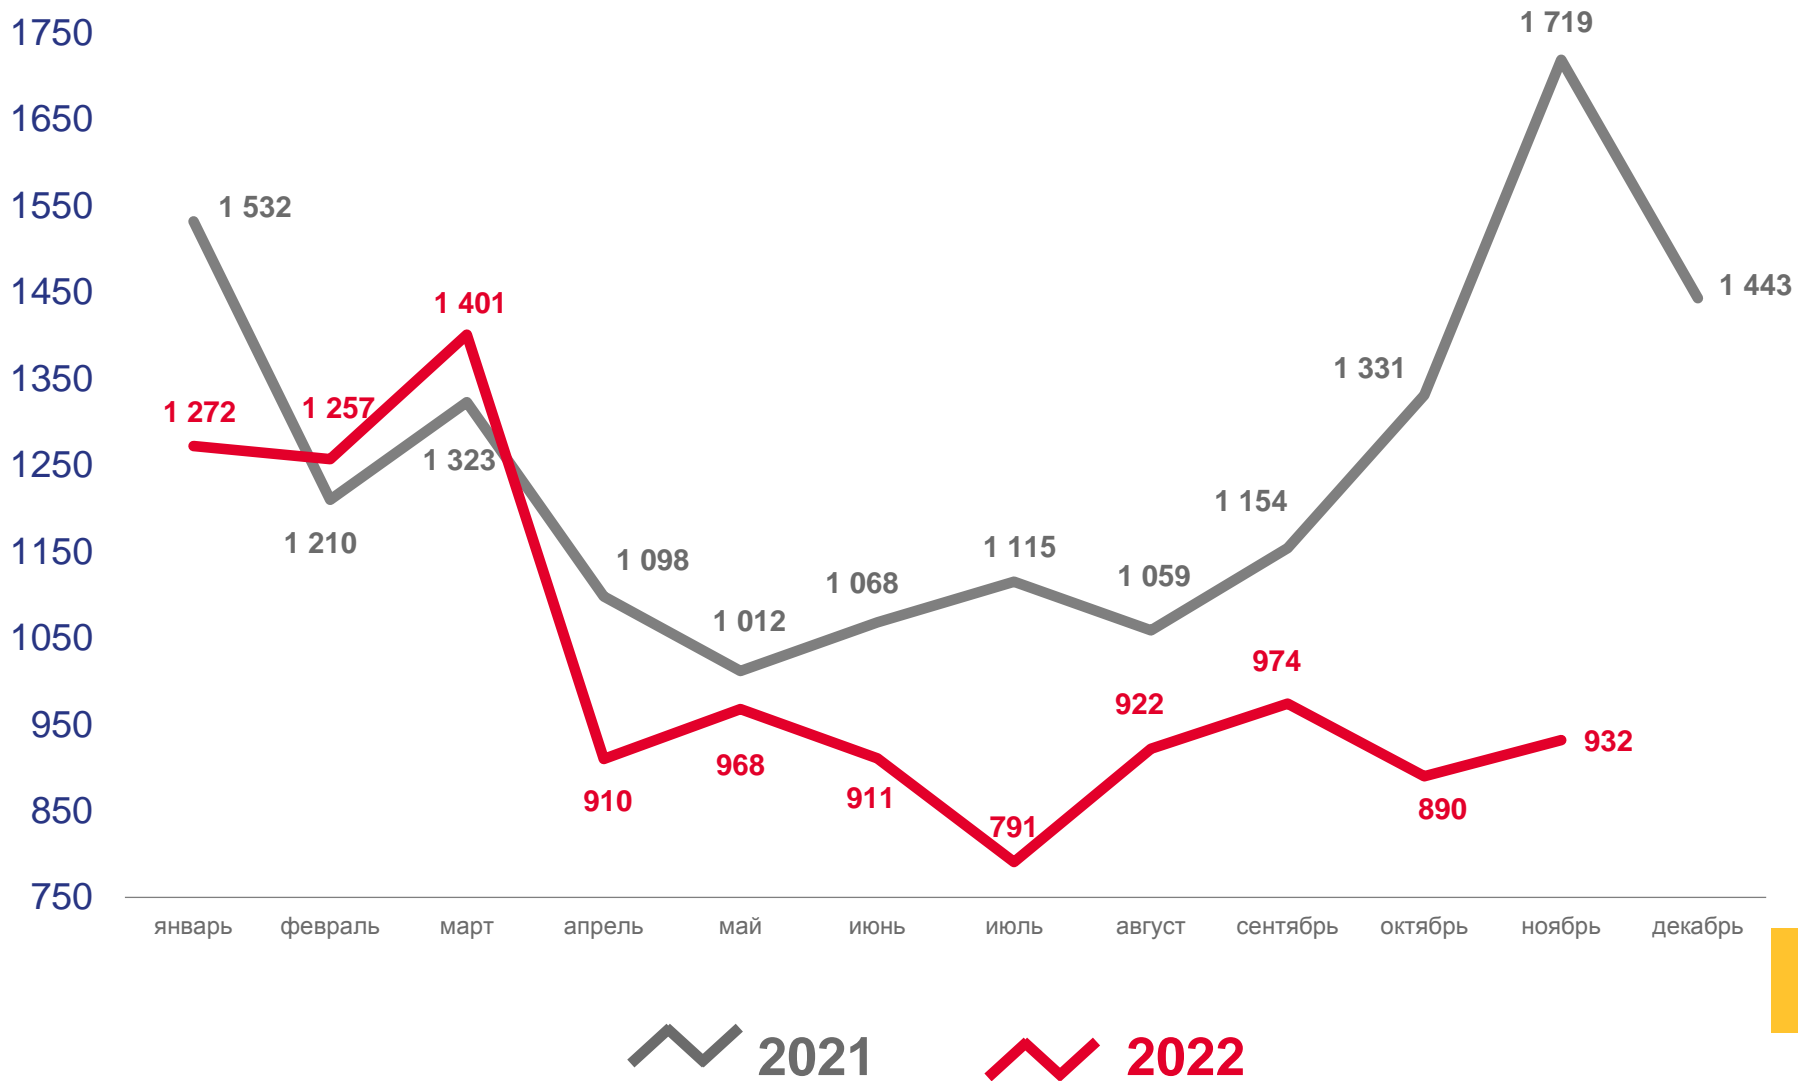

к январю-ноябрю 2021 года

**92,8**

2021

2022

# ЧИСЛО ЗАРЕГИСТРИРОВАННЫХ УМЕРШИХ

ЧЕЛОВЕК

январь – ноябрь 2022 года

ЧЕЛОВЕК

**11 228**

В РАСЧЕТЕ НА 1000 ЧЕЛОВЕК  
НАСЕЛЕНИЯ

**17,3**

ИЗМЕНЕНИЕ, %

к январю-ноябрю 2021 года

**82,4**

# ПОКАЗАТЕЛИ МЛАДЕНЧЕСКОЙ СМЕРТНОСТИ

Число умерших в возрасте до 1 года (человек)

Коэффициент младенческой смертности, на 1000 родившихся живыми  
ДАННЫЕ НАКОПЛЕННЫМ ИТОГОМ

2021

2022