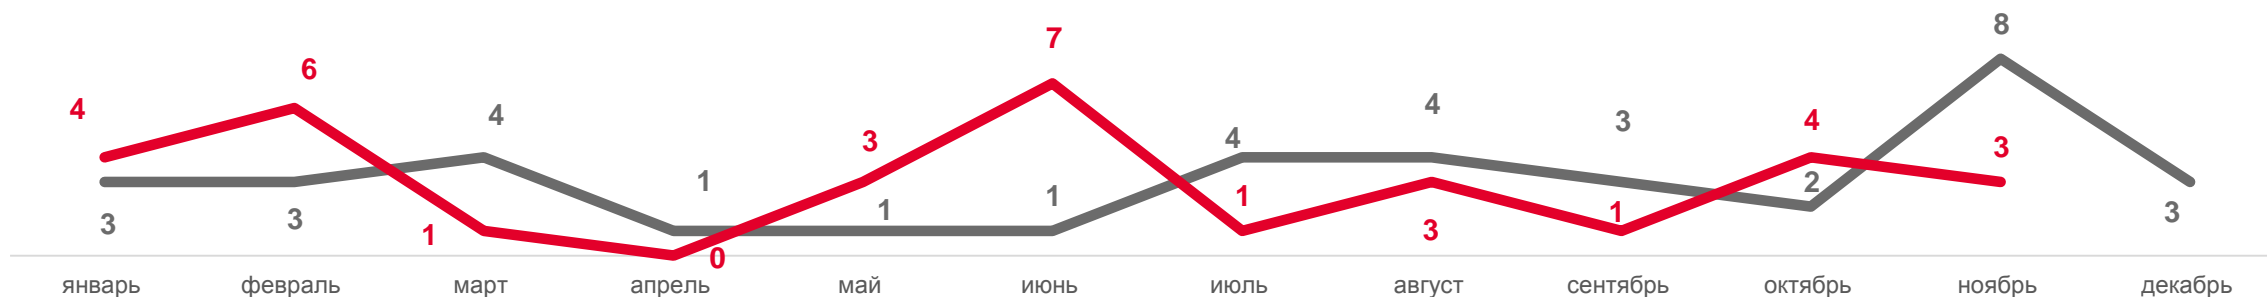

к январю-ноябрю 2021 года

**82,4**

# ПОКАЗАТЕЛИ МЛАДЕНЧЕСКОЙ СМЕРТНОСТИ

Число умерших в возрасте до 1 года (человек)

Коэффициент младенческой смертности, на 1000 родившихся живыми  
ДАННЫЕ НАКОПЛЕННЫМ ИТОГОМ

2021

2022