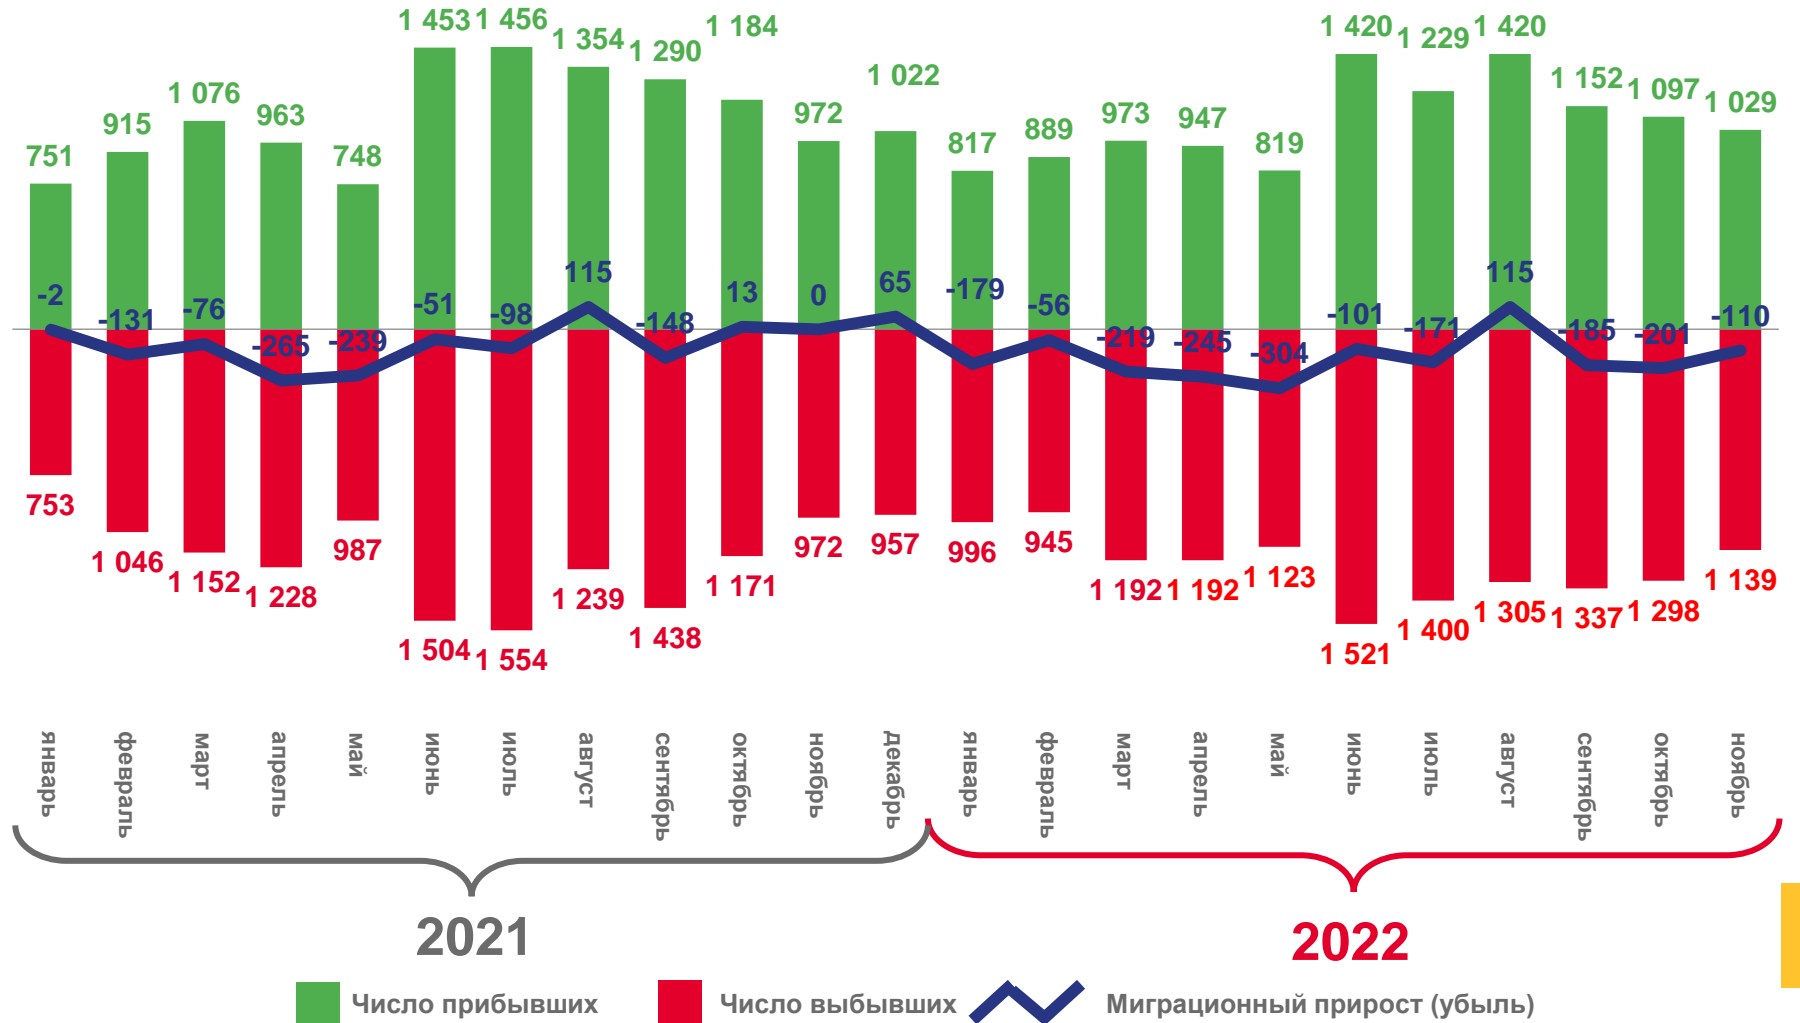

2021

2022

# МИГРАЦИЯ НАСЕЛЕНИЯ

ЧЕЛОВЕК

январь-ноябрь 2022 года

ЕДИНИЦ

**-1 656**

В РАСЧЕТЕ НА 10 000 ЧЕЛОВЕК  
НАСЕЛЕНИЯ

**-25,5**

# ЧИСЛО ПРИБЫВШИХ ЗА ЯНВАРЬ – НОЯБРЬ 2022 ГОДА