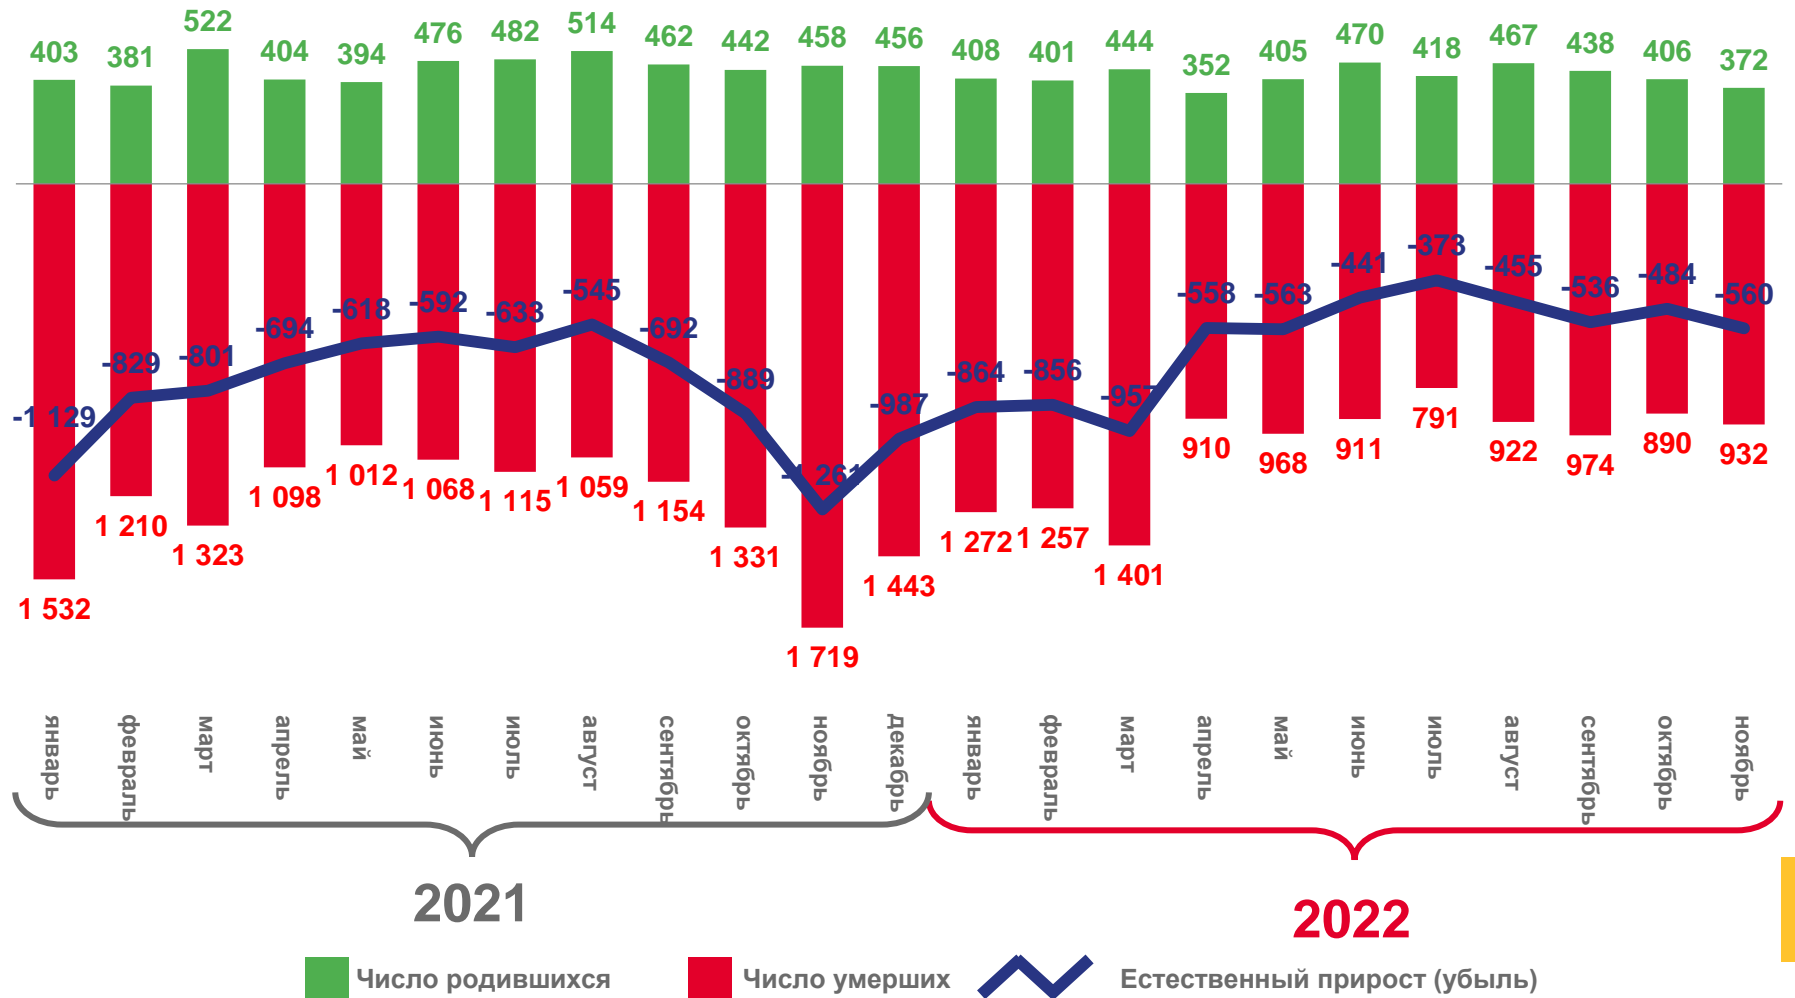

**05** ПОКАЗАТЕЛИ МИГРАЦИИ НАСЕЛЕНИЯ

# ЕСТЕСТВЕННОЕ ДВИЖЕНИЕ НАСЕЛЕНИЯ

ЧЕЛОВЕК

январь-ноябрь 2022 года

ЧЕЛОВЕК

**-6 647**

В РАСЧЕТЕ НА 1000 ЧЕЛОВЕК  
НАСЕЛЕНИЯ

**-10,3**

к январю-ноябрю 2021 года

**92,8**

2021

2022

## ТОП-5 РЕГИОНОВ ПО ЧИСЛУ ВЫБЫВШИХ ИЗ ОРЛОВСКОЙ ОБЛАСТИ

Московская область		1 712
г. Москва		1 115
Курская область		429
г. Санкт-Петербург		292
Брянская область		286