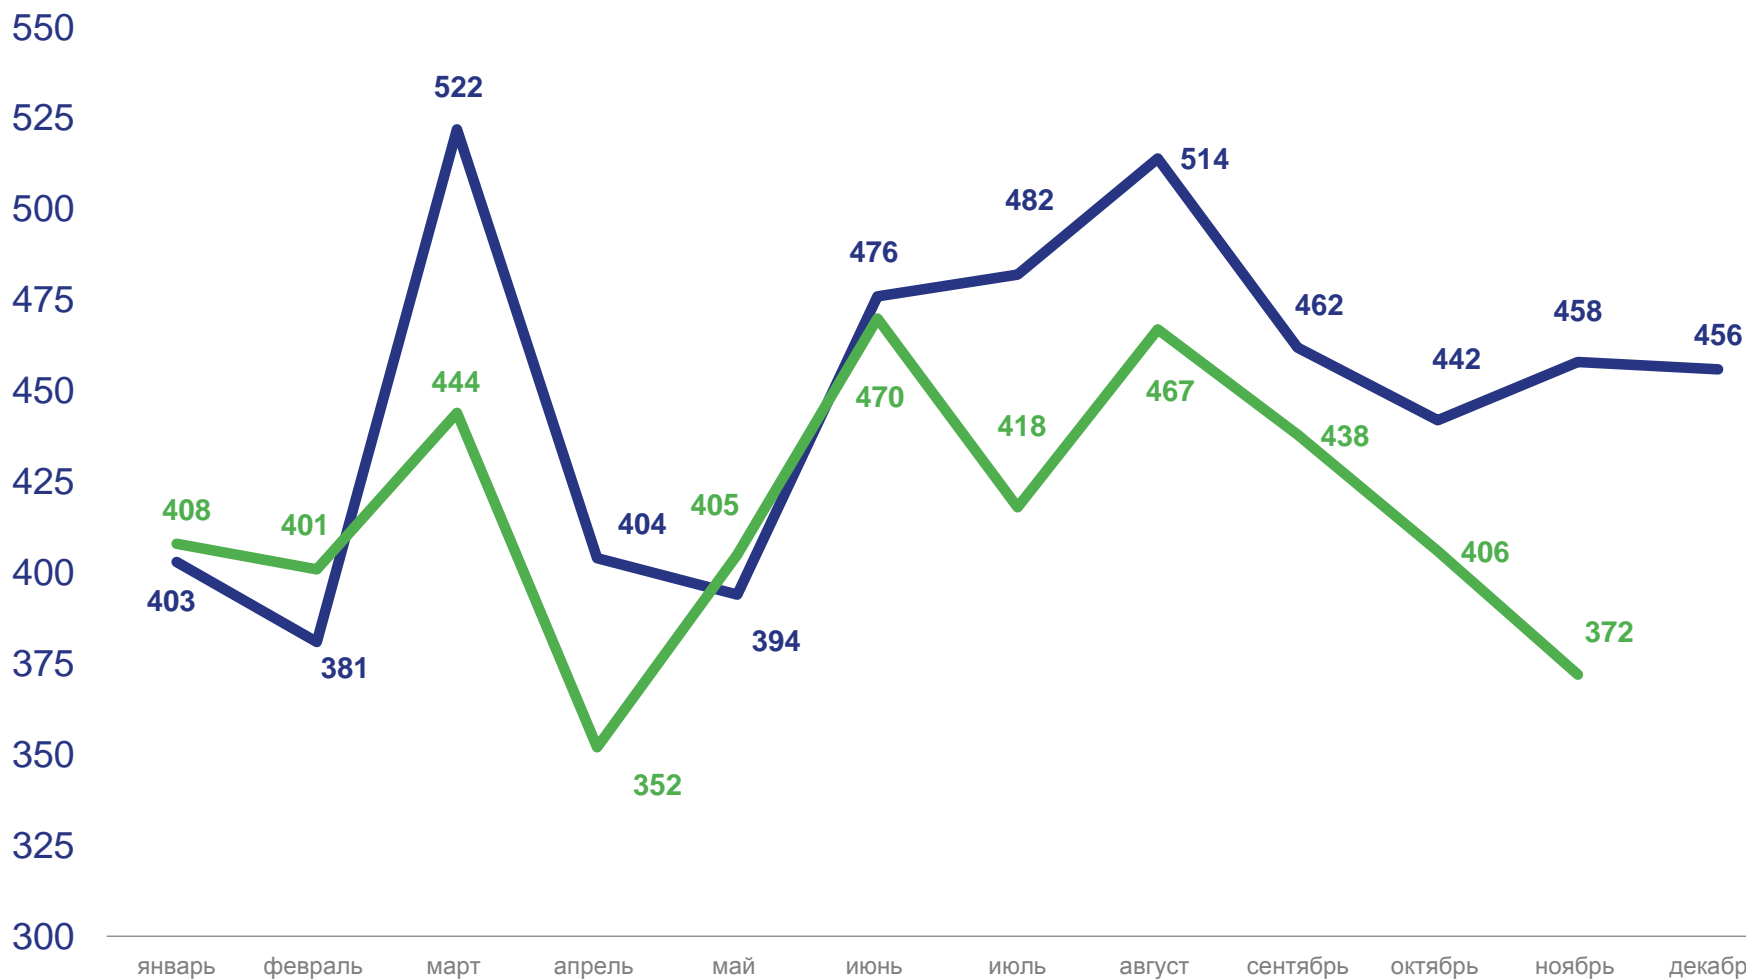

# ЧИСЛО ЗАРЕГИСТРИРОВАННЫХ РОДИВШИХСЯ

ЧЕЛОВЕК

январь – ноябрь 2022 года

ЧЕЛОВЕК

**4 581**

В РАСЧЕТЕ НА 1000  
ЧЕЛОВЕК НАСЕЛЕНИЯ

**7,0**

ИЗМЕНЕНИЕ, %

к январю-ноябрю 2021 года

**92,8**

2021

2022

### ТОП-5 РЕГИОНОВ ПО ЧИСЛУ ПРИБЫВШИХ В ОРЛОВСКУЮ ОБЛАСТЬ

г. Москва		966
Московская область		961
Курская область		394
Брянская область		278
г. Санкт-Петербург		227

## ТОП-5 РЕГИОНОВ ПО ЧИСЛУ ВЫБЫВШИХ ИЗ ОРЛОВСКОЙ ОБЛАСТИ

Московская область		1 712
г. Москва		1 115
Курская область		429
г. Санкт-Петербург		292
Брянская область		286