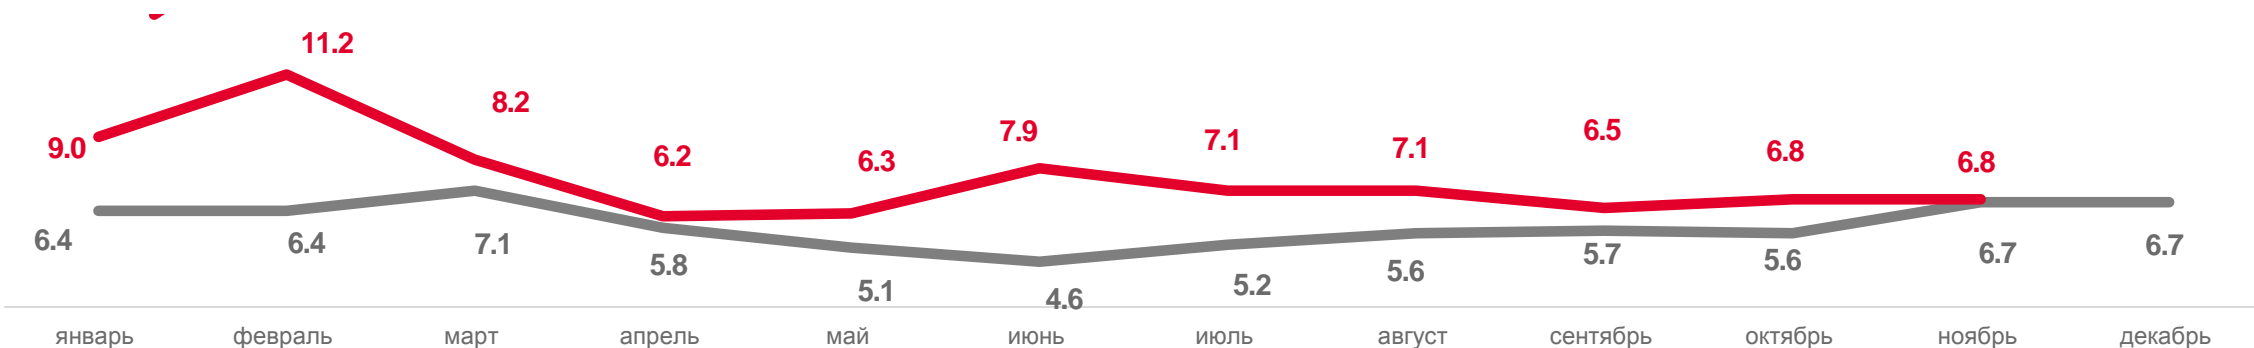

к январю-ноябрю 2021 года

**82,4**

# ПОКАЗАТЕЛИ МЛАДЕНЧЕСКОЙ СМЕРТНОСТИ

Число умерших в возрасте до 1 года (человек)

Коэффициент младенческой смертности, на 1000 родившихся живыми  
ДАННЫЕ НАКОПЛЕННЫМ ИТОГОМ

2021

2022